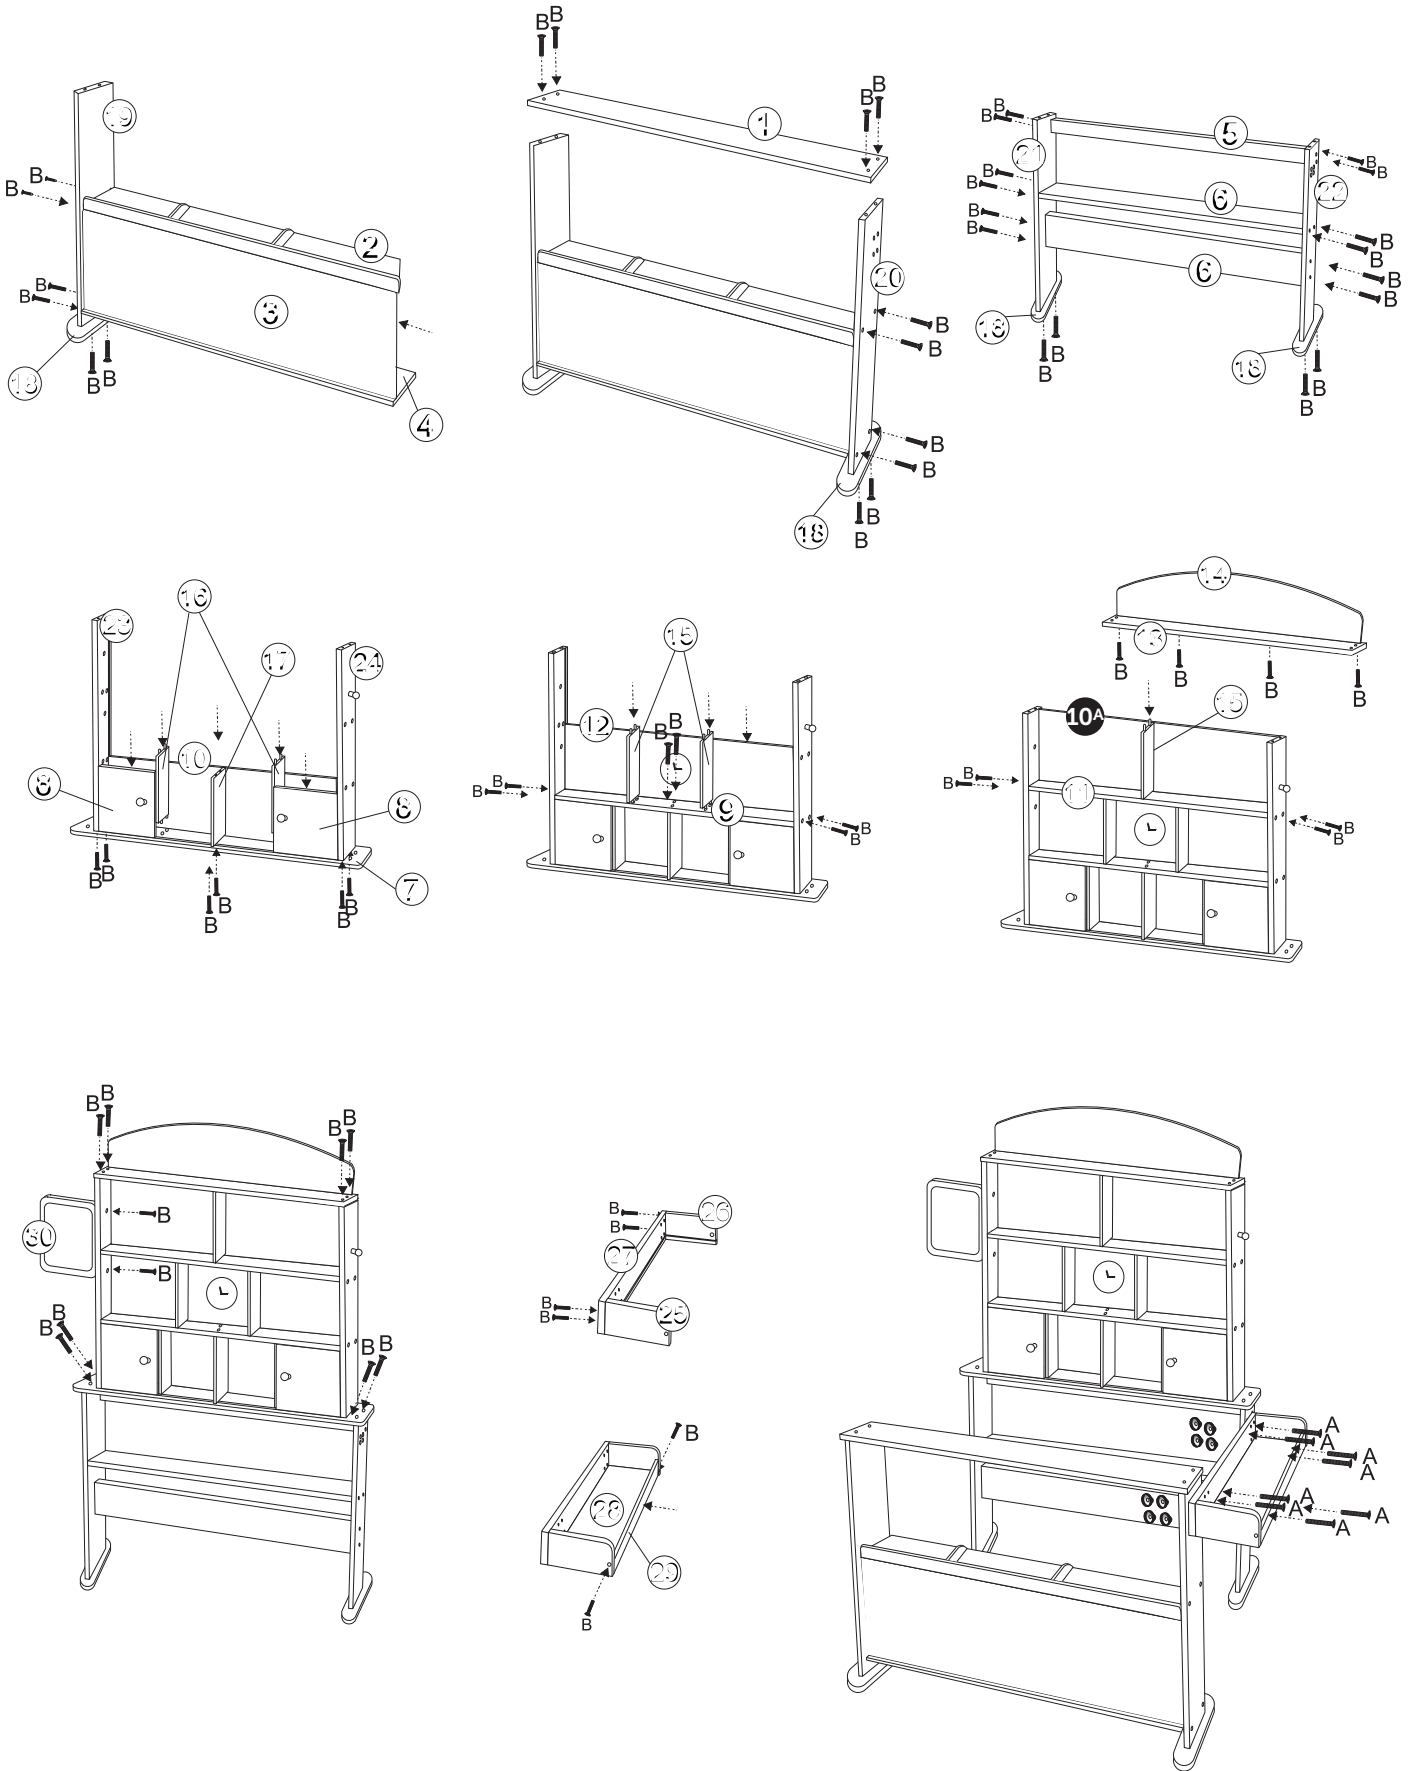

Kaufladen

Wooden shop

Aufbauanleitung

Assembly instructions

myToys

Bauteile

Components

Aufbau Assembly

DE

Achtung! Nicht für Kinder unter 36 Monaten geeignet. Erstickungsgefahr aufgrund verschluckbarer Kleinteile. Bitte bewahren Sie die Verpackung für Kommunikationszwecke auf. Bitte entfernen Sie alle Verpackungselemente, bevor Kinder damit spielen. Montage nur durch Erwachsene. Es könnte vor dem Zusammenbau eine Gefahr von scharfen Kanten ausgehen. Eine nicht korrekte Montage könnte eine Verletzung der Kinder zur Folge haben. Schrauben können sich bei längerem Gebrauch lösen. Bitte kontrollieren Sie die Schrauben regelmäßig und ziehen Sie diese gegebenenfalls nach. Der Kaufladen sollte nicht freistehend, sondern an einer Wand aufgebaut werden, um ein Umkippen zu vermeiden.

EN

Warning! Not suitable for children under 36 months. Choking hazard due to small parts. Keep the packaging for any possible future correspondence. All clips, binders, rubber bands, plastic bags and other packaging material are not part of the toy. Please remove them before giving the toy to your child. To be assembled by adults only. Sharp edges may present a risk prior to assembly. Incorrect assembly could result in injury to children. Screws can become loose when used over a prolonged period. Please check the screws on a regular basis and tighten them if necessary. The shop should not be set up free-standing but rather against a wall in order to prevent it from tipping over.