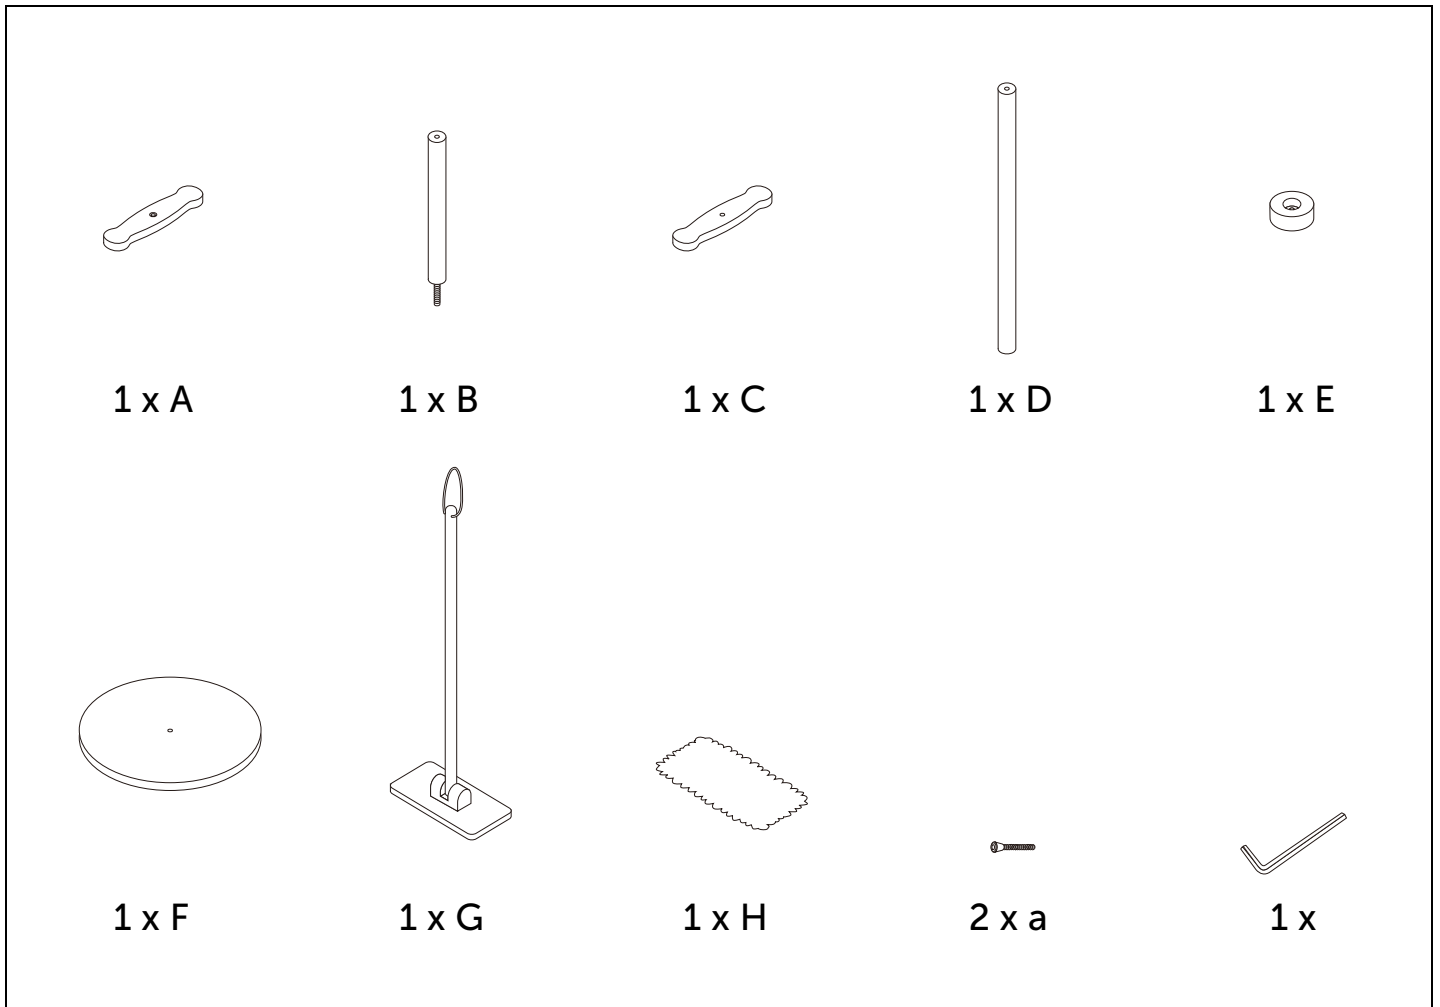

Putzset

Cleaning set

Aufbauanleitung
Assembly Instructions

DE: Bitte lesen Sie vor Gebrauch sorgfältig die Bedienungsanleitung.
EN: Please read the instruction manual carefully before use.

myToys

Bauteile

Components

Inhalt

Accessories

Aufbau

Assembly

1

2

3

Warnhinweise