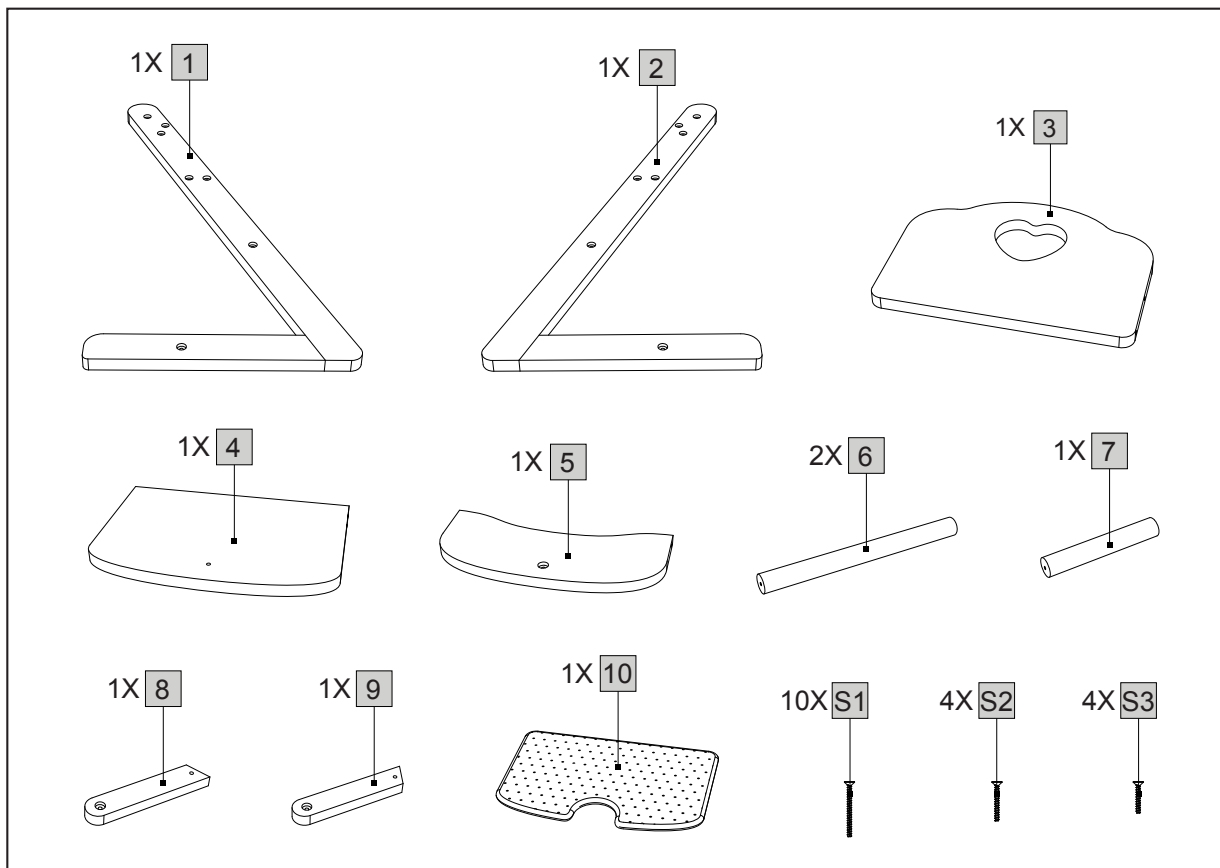

Bauteile

Components