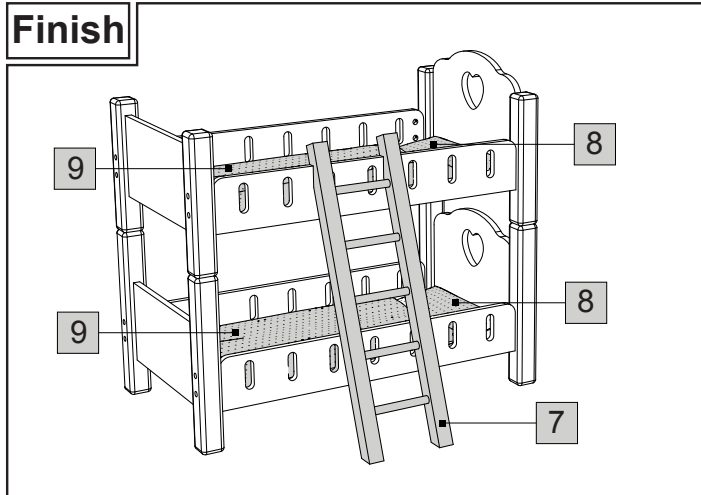

Puppenetagenbett

Doll's bunk bed

Aufbauanleitung

Assembly instructions

DE: Bitte lesen Sie vor Gebrauch sorgfältig die Bedienungsanleitung.

EN: Please read instruction manual carefully before use.

myToys

Bauteile

Components

Montage

Assembly

Warnhinweise / Warnings!

DE: Achtung! Nicht für Kinder unter 36 Monaten geeignet. Erstickungsgefahr aufgrund verschluckbarer Kleinteile. Prüfen Sie den Zustand des Artikels, bevor Ihr Kind damit spielt. Im Fall von Beschädigungen entfernen Sie den Artikel oder die betroffenen Komponenten aus der Reichweite Ihres Kindes. Die Montage darf nur durch Erwachsene vorgenommen werden. Es könnte vor dem Zusammenbau eine Gefahr von scharfen Kanten ausgehen. Eine nicht korrekte Montage könnte eine Verletzung der Benutzer zur Folge haben. Schrauben können sich bei längerem Gebrauch lösen. Kontrollieren Sie daher die Schrauben regelmäßig und ziehen Sie diese bei Bedarf nach. Bewahren Sie die Verpackung für Kommunikationszwecke auf. Entfernen Sie alle Verpackungselemente, bevor Kinder damit spielen.