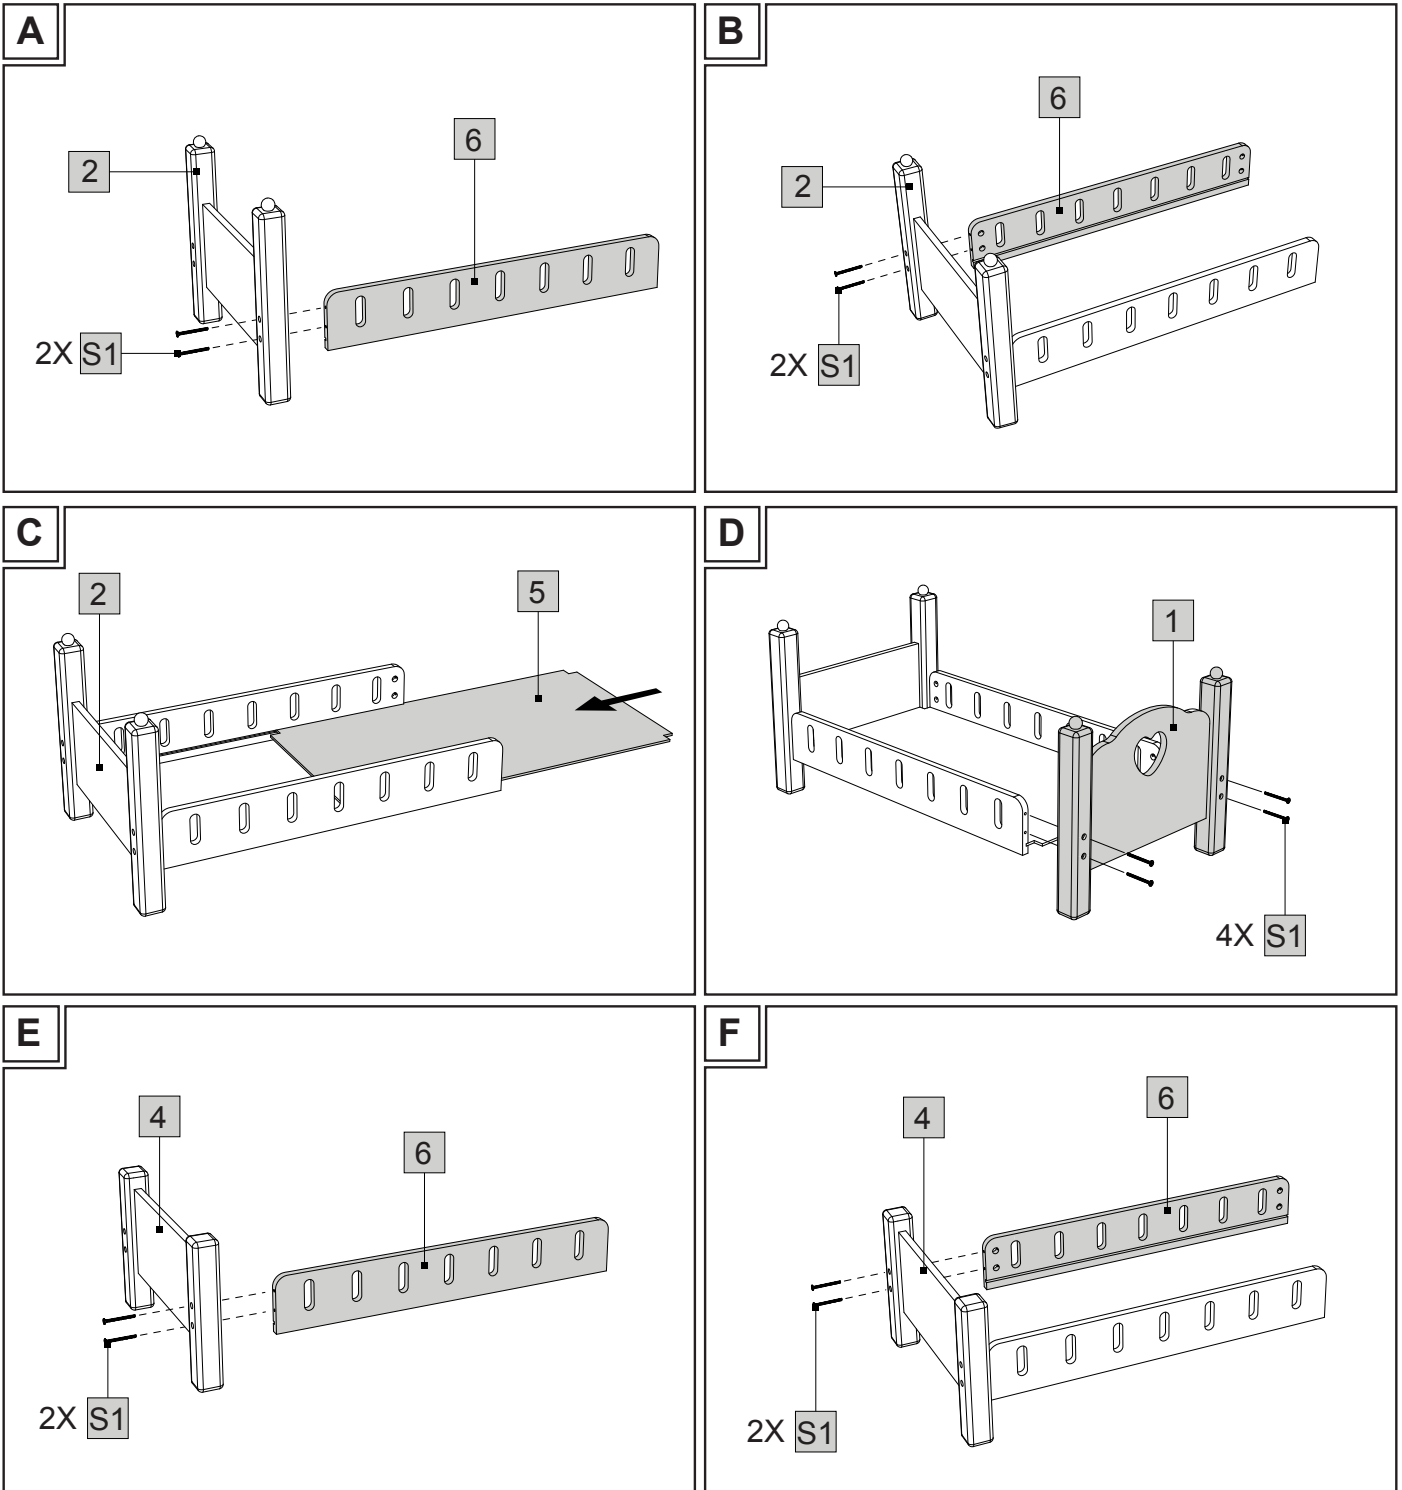

Puppenetagenbett

Doll's bunk bed

Aufbauanleitung

Assembly instructions

DE: Bitte lesen Sie vor Gebrauch sorgfältig die Bedienungsanleitung.

EN: Please read instruction manual carefully before use.

myToys

Bauteile

Components

Montage

Assembly

Warnhinweise / Warnings!

DE: Achtung! Nicht für Kinder unter 36 Monaten geeignet. Erstickungsgefahr aufgrund verschluckbarer Kleinteile. Prüfen Sie den Zustand des Artikels, bevor Ihr Kind damit spielt. Im Fall von Beschädigungen entfernen Sie den Artikel oder die betroffenen Komponenten aus der Reichweite Ihres Kindes. Die Montage darf nur durch Erwachsene vorgenommen werden. Es könnte vor dem Zusammenbau eine Gefahr von scharfen Kanten ausgehen. Eine nicht korrekte Montage könnte eine Verletzung der Benutzer zur Folge haben. Schrauben können sich bei längerem Gebrauch lösen. Kontrollieren Sie daher die Schrauben regelmäßig und ziehen Sie diese bei Bedarf nach. Bewahren Sie die Verpackung für Kommunikationszwecke auf. Entfernen Sie alle Verpackungselemente, bevor Kinder damit spielen.

EN: Warning! Not suitable for children under 36 months. Choking hazard due to small parts. Check the condition of the item before your child plays with it. In case of any damage, remove the item or the affected components from your child's reach. To be assembled by adults only. Sharp edges may present a risk prior to assembly. Incorrect assembly could result in injury to users. Screws may become loose over time. Check the screws on a regular basis and tighten them if necessary. Keep the packaging for any possible future correspondence. All clips, binders, rubber bands, plastic bags and other packaging material are not part of the toy. Remove them before giving the toy to your child.