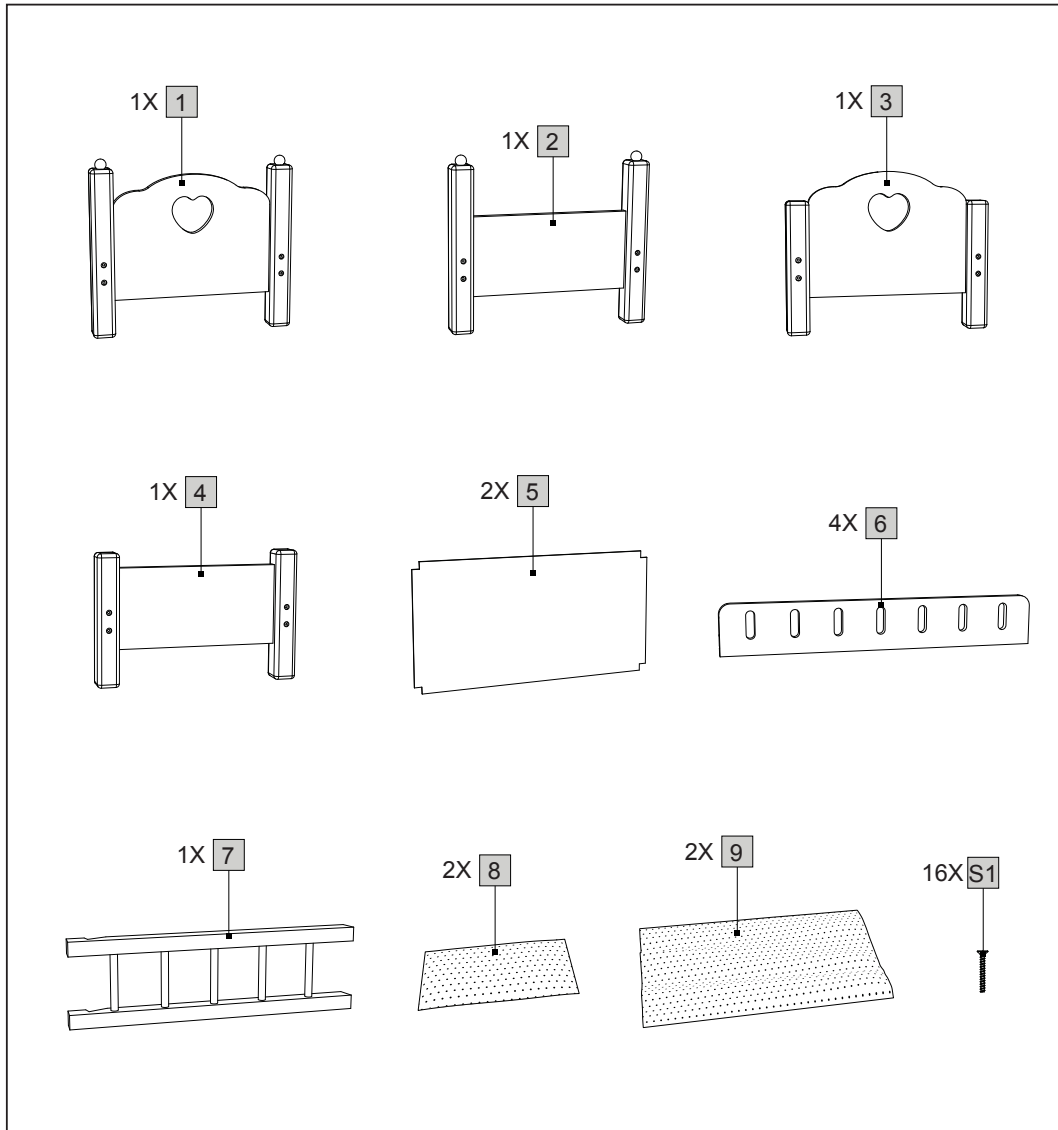

Puppenetagenbett

Doll's bunk bed

Aufbauanleitung

Assembly instructions

DE: Bitte lesen Sie vor Gebrauch sorgfältig die Bedienungsanleitung.

EN: Please read instruction manual carefully before use.

myToys

Bauteile

Components

Montage

Assembly

Warnhinweise / Warnings!

DE: Achtung! Nicht für Kinder unter 36 Monaten geeignet. Erstickungsgefahr aufgrund verschluckbarer Kleinteile. Prüfen Sie den Zustand des Artikels, bevor Ihr Kind damit spielt. Im Fall von Beschädigungen entfernen Sie den Artikel oder die betroffenen Komponenten aus der Reichweite Ihres Kindes. Die Montage darf nur durch Erwachsene vorgenommen werden. Es könnte vor dem Zusammenbau eine Gefahr von scharfen Kanten ausgehen. Eine nicht korrekte Montage könnte eine Verletzung der Benutzer zur Folge haben. Schrauben können sich bei längerem Gebrauch lösen. Kontrollieren Sie daher die Schrauben regelmäßig und ziehen Sie diese bei Bedarf nach. Bewahren Sie die Verpackung für Kommunikationszwecke auf. Entfernen Sie alle Verpackungselemente, bevor Kinder damit spielen.