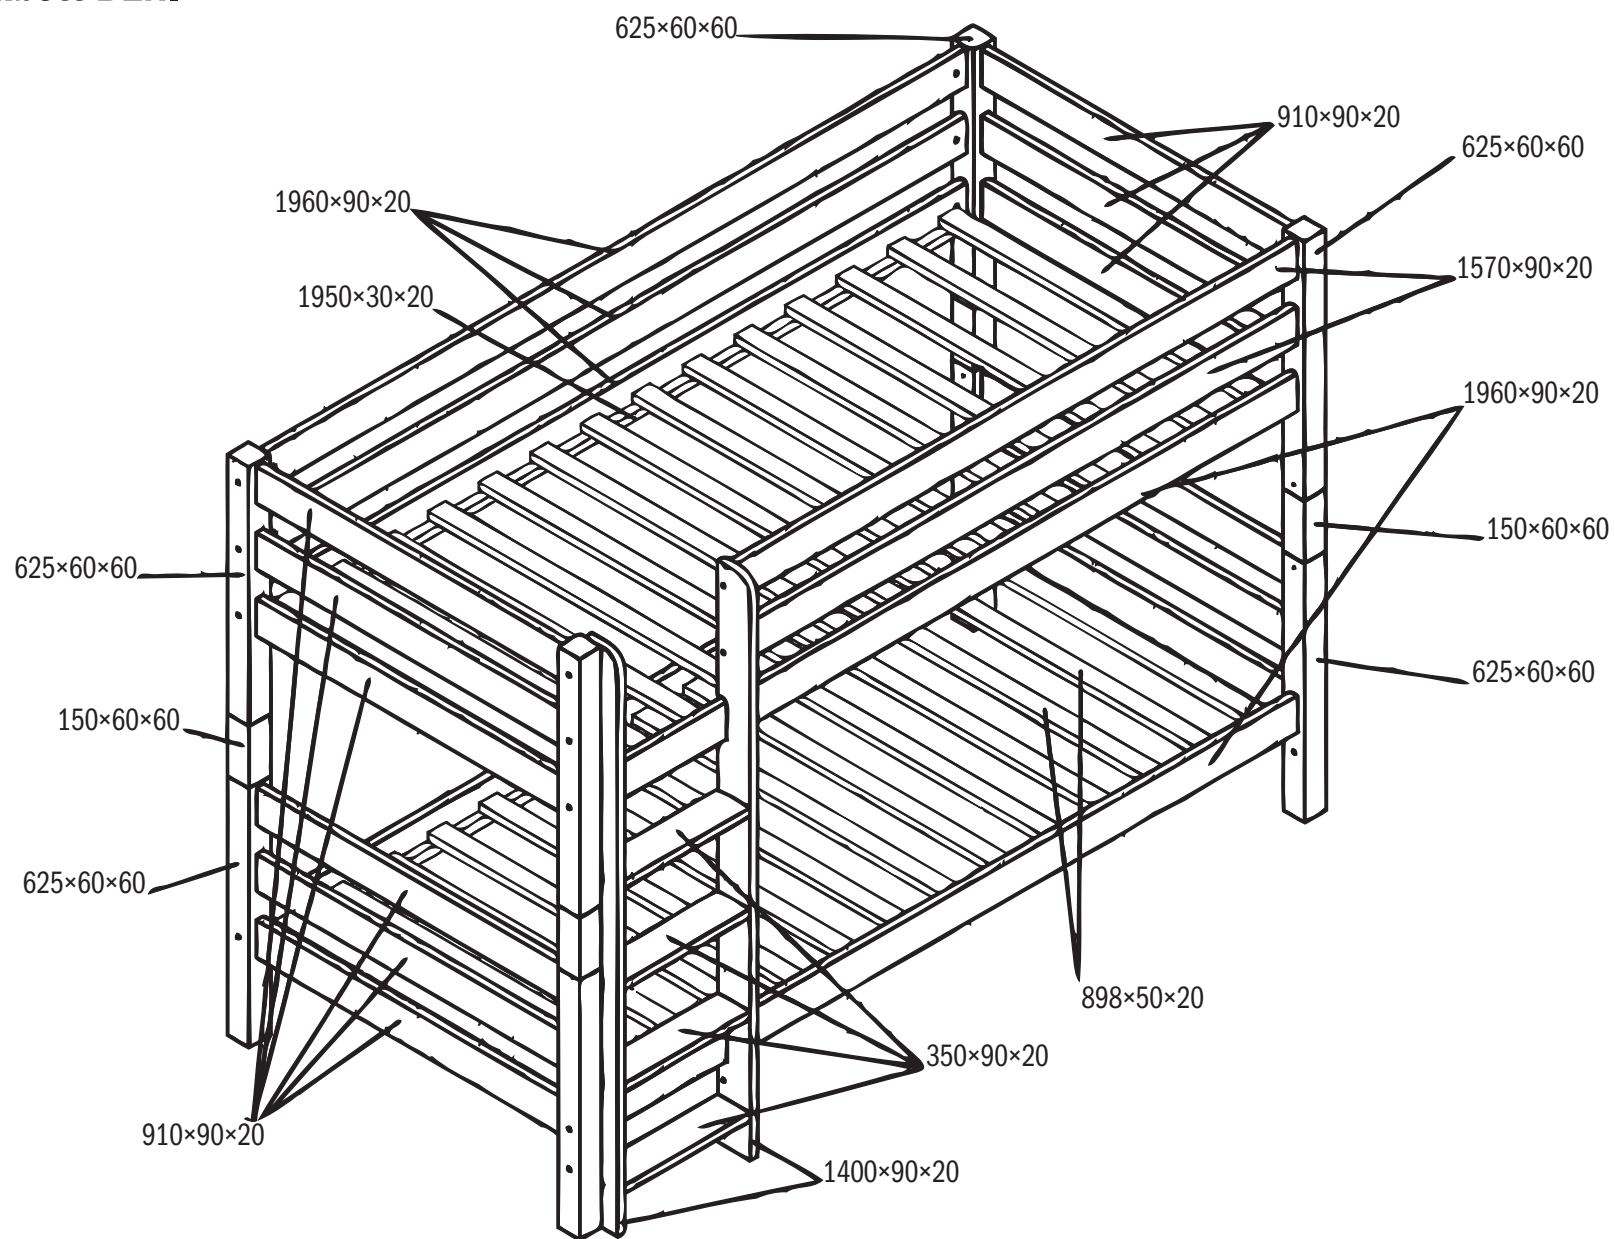

Etagenbett BENI

2080 x 1030 x 1400 (mm)